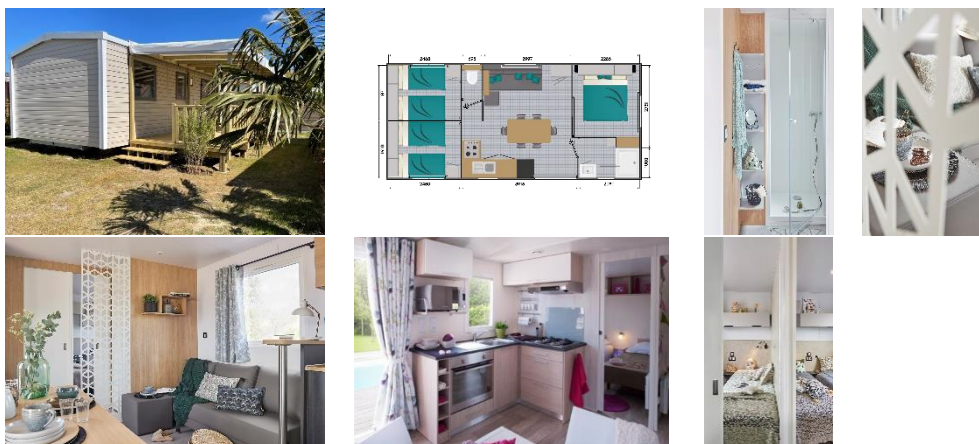

### TAMARIS - 3 chambres – 8,80 m x 4,00 m - 32 m<sup>2</sup>

Période d'ouverture du **1<sup>er</sup> avril 2023** au **1<sup>er</sup> octobre 2023**

Capacité jusqu'à 6 personnes :

3 chambres (1 chambre avec un lit double et 2 chambres avec 2 lits simples), double vitrage, WC, salle d'eau avec douche, cuisine équipée, TV, réfrigérateur congélateur, micro-onde, terrasse extérieure en bois couverte avec table pique-nique, barbecue.