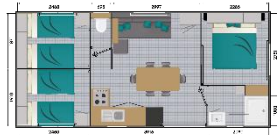

### TAMARIS - 3 chambres – 8,80 m x 4,00 m - 32 m<sup>2</sup>

Période d'ouverture du **3 avril 2021** au **26 septembre 2021**

Capacité jusqu'à 6 personnes :

3 chambres (1 chambre avec un lit double et 2 chambres avec 2 lits simples), double vitrage, WC, salle d'eau avec douche, cuisine équipée, TV, réfrigérateur congélateur, micro-onde, terrasse extérieure en bois couverte avec table pique-nique, barbecue.