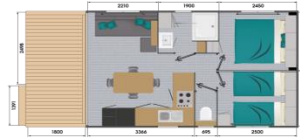

TARIF LOCATION MOBIL-HOME SAISON 2021

MEDITERRANEE GRAND AIR - 2 chambres – 8,70 m x 4,20 m - 26 m²

Période d'ouverture du **3 avril 2021** au **26 septembre 2021**

Capacité jusqu'à 4 personnes :

2 chambres (1 chambre avec un lit double et 1 chambre avec 2 lits simples), double vitrage, WC, salle d'eau avec douche, cuisine équipée, TV, réfrigérateur congélateur, micro-onde, terrasse extérieure en bois couverte avec table pique-nique, barbecue.

Prix TTC - inclus TVA 10%	Période Très Haute Saison	Période Vacances Printemps et fériés	Période Haute Saison	Période Moyenne Saison	Période Basse Saison
1 nuit	105,00 €	95,00 €	85,00 €	75,00 €	60,00 €
2 nuits	205,00 €	185,00 €	160,00 €	140,00 €	120,00 €
3 nuits	300,00 €	270,00 €	240,00 €	210,00 €	180,00 €
4 nuits	390,00 €	355,00 €	310,00 €	275,00 €	235,00 €
7 nuits	670,00 €	605,00 €	535,00 €	470,00 €	400,00 €

Période Très Haute Saison :

du 10/07/2021 soir au 28/08/2021 matin.

Période Vacances Printemps et fériés :

du 03/04/2021 soir au 05/04/2021 matin.

du 16/04/2021 soir au 29/05/2021 matin.

Période Haute Saison :

du 03/07/2021 soir au 10/07/2021 matin.

Période Moyenne Saison :

du 05/04/2021 soir au 16/04/2021 matin.

du 29/05/2021 soir au 03/07/2021 matin.

Période Basse Saison :

du 28/08/2021 soir au 26/09/2021 matin.

Forfait nettoyage mobil home fin de séjour : **50 €** (optionnel).

Linge de toilettes (serviettes de bain, gants de toilettes, etc.) et linge de lit **non inclus**.

Caution de 300 € pour la location du Mobil-Home, **arrhes de 30 %** lors d'une réservation, solde du séjour à l'arrivée, taxe de séjour incluse.

Location de draps possible (draps jetables) : **7 €** pour le lit double, **5 €** pour le lit simple.

Kit bébé (chaise haute, lit, baignoire) : **10 €** (par séjour).

Animaux (maximum 2 et poids max 20 kg) : **5 €** par jour et par animal.

Arrivée tardive (après 18h00) : **15 €**.

La TVA en vigueur est applicable au moment de l'encaissement. Au 1er janvier 2021, TVA 10 %. Le taux de TVA sera actualisé au fur et à mesure de ses variations officielles.