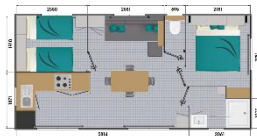

### GRAND LARGE - 2 chambres – 8,20 m x 4,00 m - 30 m<sup>2</sup>

Période d'ouverture du **3 avril 2021** au **26 septembre 2021**

Capacité jusqu'à 4 personnes :

2 chambres (1 chambre avec un lit double et 1 chambre avec 2 lits simples), double vitrage, WC, salle d'eau avec douche, cuisine équipée, TV, réfrigérateur congélateur, micro-onde, terrasse extérieure en bois couverte avec table pique-nique, barbecue.