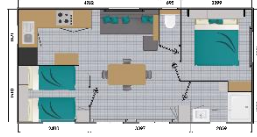

### SAVANAH - 2 chambres – 8,20 m x 4,00 m - 30 m<sup>2</sup>

Période d'ouverture du **3 avril 2021** au **26 septembre 2021**

Capacité jusqu'à 4 personnes :

2 chambres (1 chambre avec un lit double et 1 chambre avec 2 lits simples), double vitrage, WC, salle d'eau avec douche, cuisine équipée, TV, réfrigérateur congélateur, micro-onde, terrasse extérieure en bois couverte avec table pique-nique, barbecue.