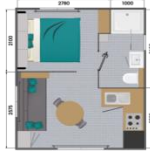

### BORA - 1 chambre - 5 m x 4 m - 18 m<sup>2</sup>

Période d'ouverture du **3 avril 2021** au **26 septembre 2021**

Capacité jusqu'à 2 personnes :

1 chambre (1 chambre avec un lit double), double vitrage, WC, salle d'eau avec douche, cuisine équipée, TV, réfrigérateur congélateur, four, micro-onde, terrasse extérieure en bois couverte avec table pique-nique, barbecue.