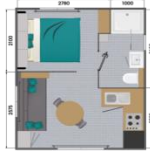

### BORA - 1 chambre - 5 m x 4 m - 18 m<sup>2</sup>

Période d'ouverture du **30 avril 2020** au **27 septembre 2020**

Capacité jusqu'à 2 personnes :

1 chambre (1 chambre avec un lit double), double vitrage, WC, salle d'eau avec douche, cuisine équipée, TV, réfrigérateur congélateur, micro-onde, terrasse extérieure en bois couverte avec table pique-nique, barbecue.